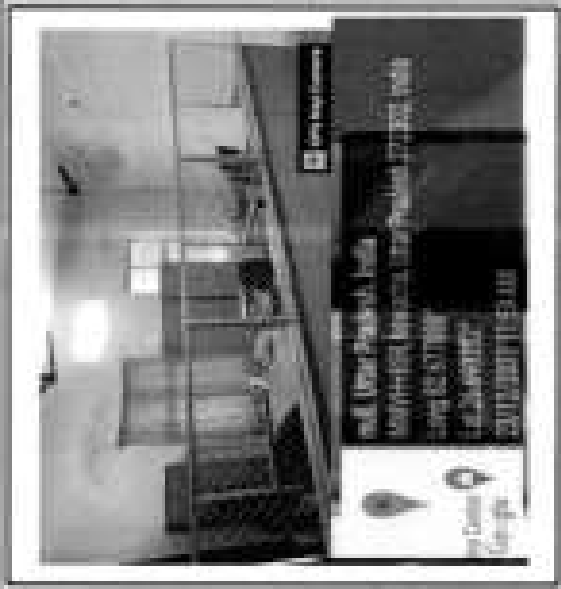

 1000 Feet, Khandwa, Maharashtra, India
 Lat: 20.893383°
 Long: 75.893383°

 1000 Feet, Khandwa, Maharashtra, India
 Lat: 20.893383°
 Long: 75.893383°

COLLEGE FRONT

 1000 Feet, Khandwa, Maharashtra, India
 Lat: 20.893383°
 Long: 75.893383°

1000 Feet, Khandwa, Maharashtra, India
 Lat: 20.893383°
 Long: 75.893383°

PRINCIPAL ROOM

एन एच सिंग
 सिंग एंड सोनू सिंग
 सिंग एंड सोनू सिंग
 एन एच सिंग

OFFICE

प्रभाकर सिंह जी के सम्मान में
 शिक्षण प्रसार समिति
 बनारस