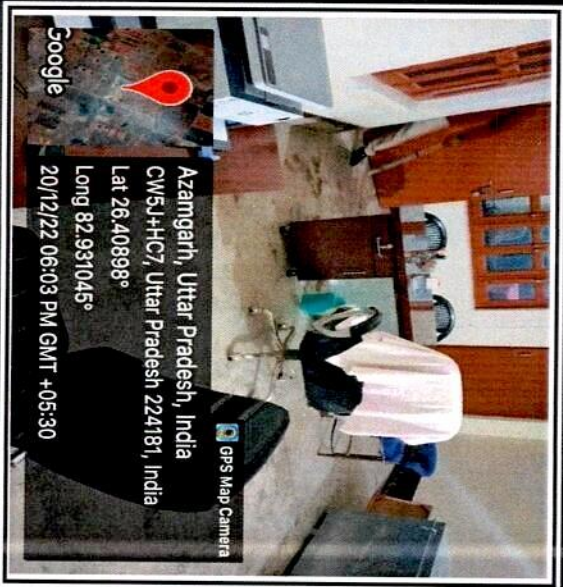

COLLEGE FRONT

 राजीव ग्रामोद्योग संस्थान
 रतुआपार-आजमगढ़

PRINCIPAL OFFICE

 राजीव शर्मा
 प्रधानाचार्य
 सहायक-आजमाद

OFFICE

 राजीव सिंग
 सहायक सहायक
 सहायक सहायक