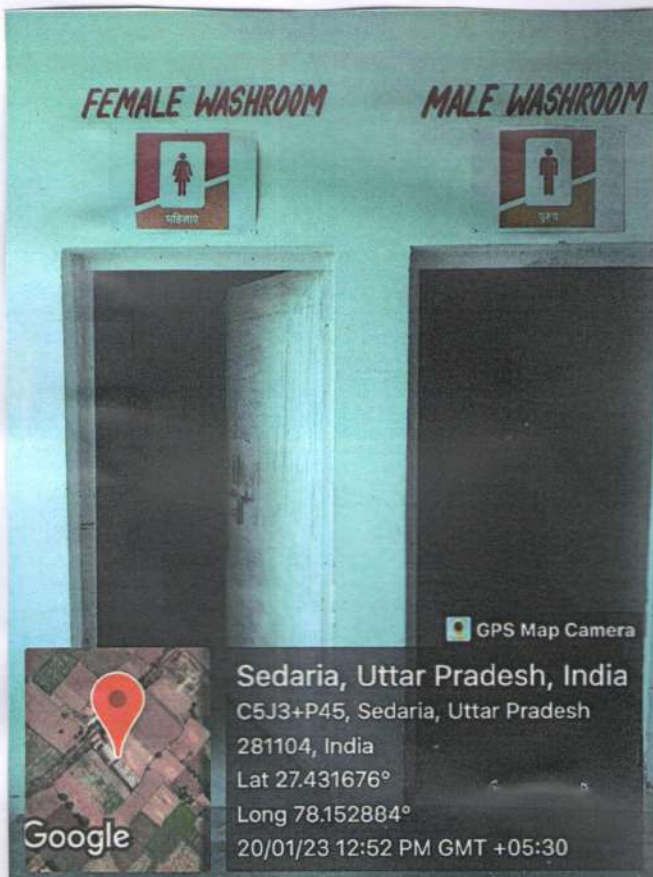

Sedaria, Uttar Pradesh, India
C5J3+P45, Sedaria, Uttar Pradesh
281104, India
Lat 27.431676°
Long 78.152884°
20/01/23 12:52 PM GMT +05:30

GPS Map Camera