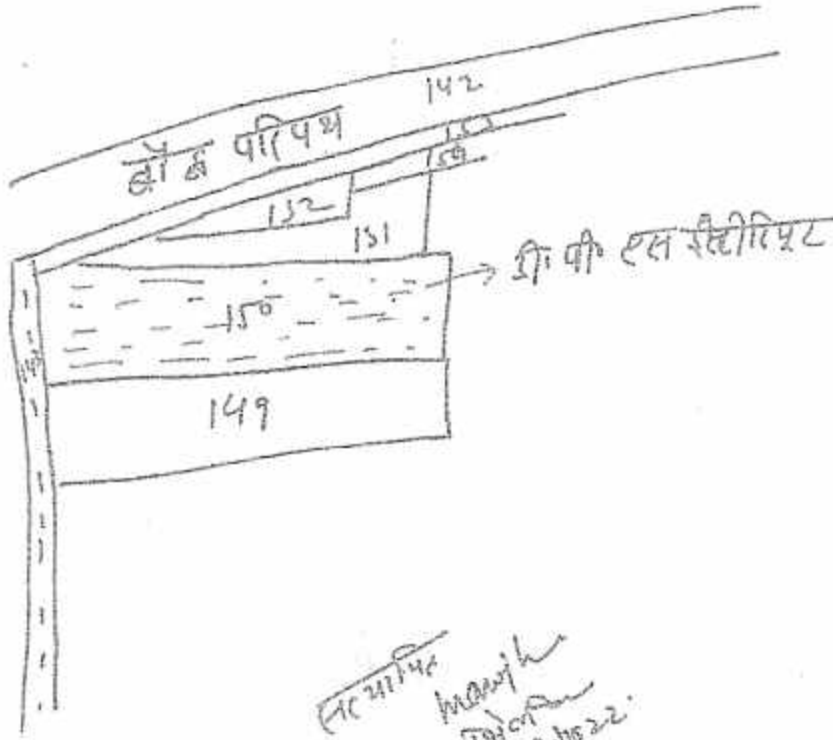

नजरी नक्शा  
 ग्राम-चरनगहिष्य परब तह तुलसीपुर जनपद बलरामपुर  
 गाव ले 150/1100 हे

सु  
 च  
 म  
 र

सि माफि  
 मनाफि  
 नपेला  
 01/07/22

मलनका  
 डी० पी० एच० इंस्टीट्यूट  
 चरनगहिष्य तुलसीपुर, बलरामपुर

Unik Singh  
 Principal  
 DPS Institute  
 Charnaghiya, Tulsi Pur (B.L.P.)