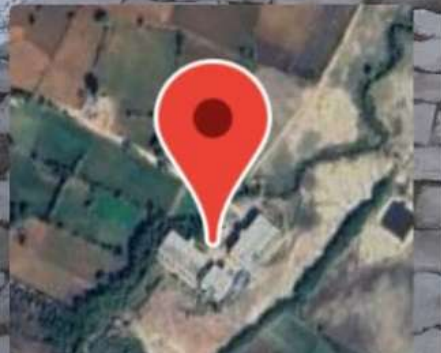

MULTI PURPOSE
LAB

AUDITORIUM

 GPS Map Camera

Rund Karari, Uttar Pradesh, India
GGV9+Q3P, Rund Karari, Uttar Pradesh 284003,
India

Lat 25.544422°

Long 78.51737°

 GPS Map Camera

रुंड करारी, उत्तर प्रदेश, भारत

GGV9+Q3P, रुंड करारी, उत्तर प्रदेश 284003, भारत

Lat 25.544454°

Long 78.517482°