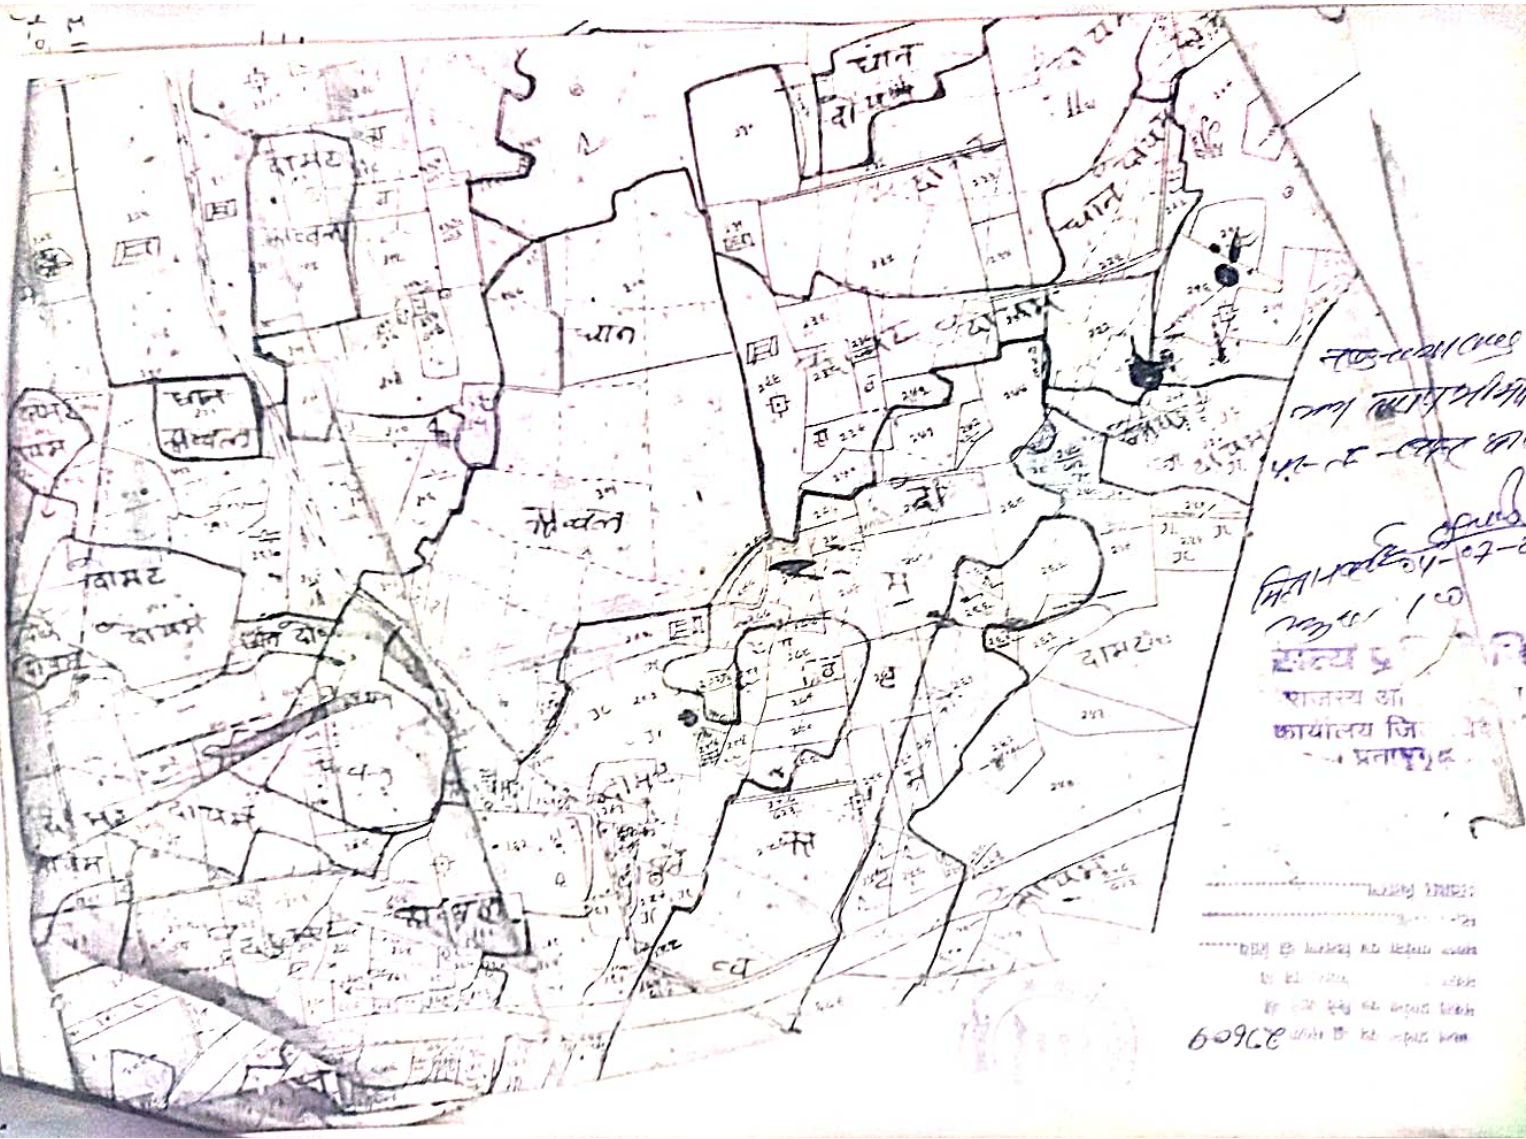

नमस्कार
जय श्रीगणेशाय
१०-६-१९८८
०७-२२
१०
राज्य प्र
कार्यालय जि.
प्रतापगढ़

.....
.....
.....
.....
60968