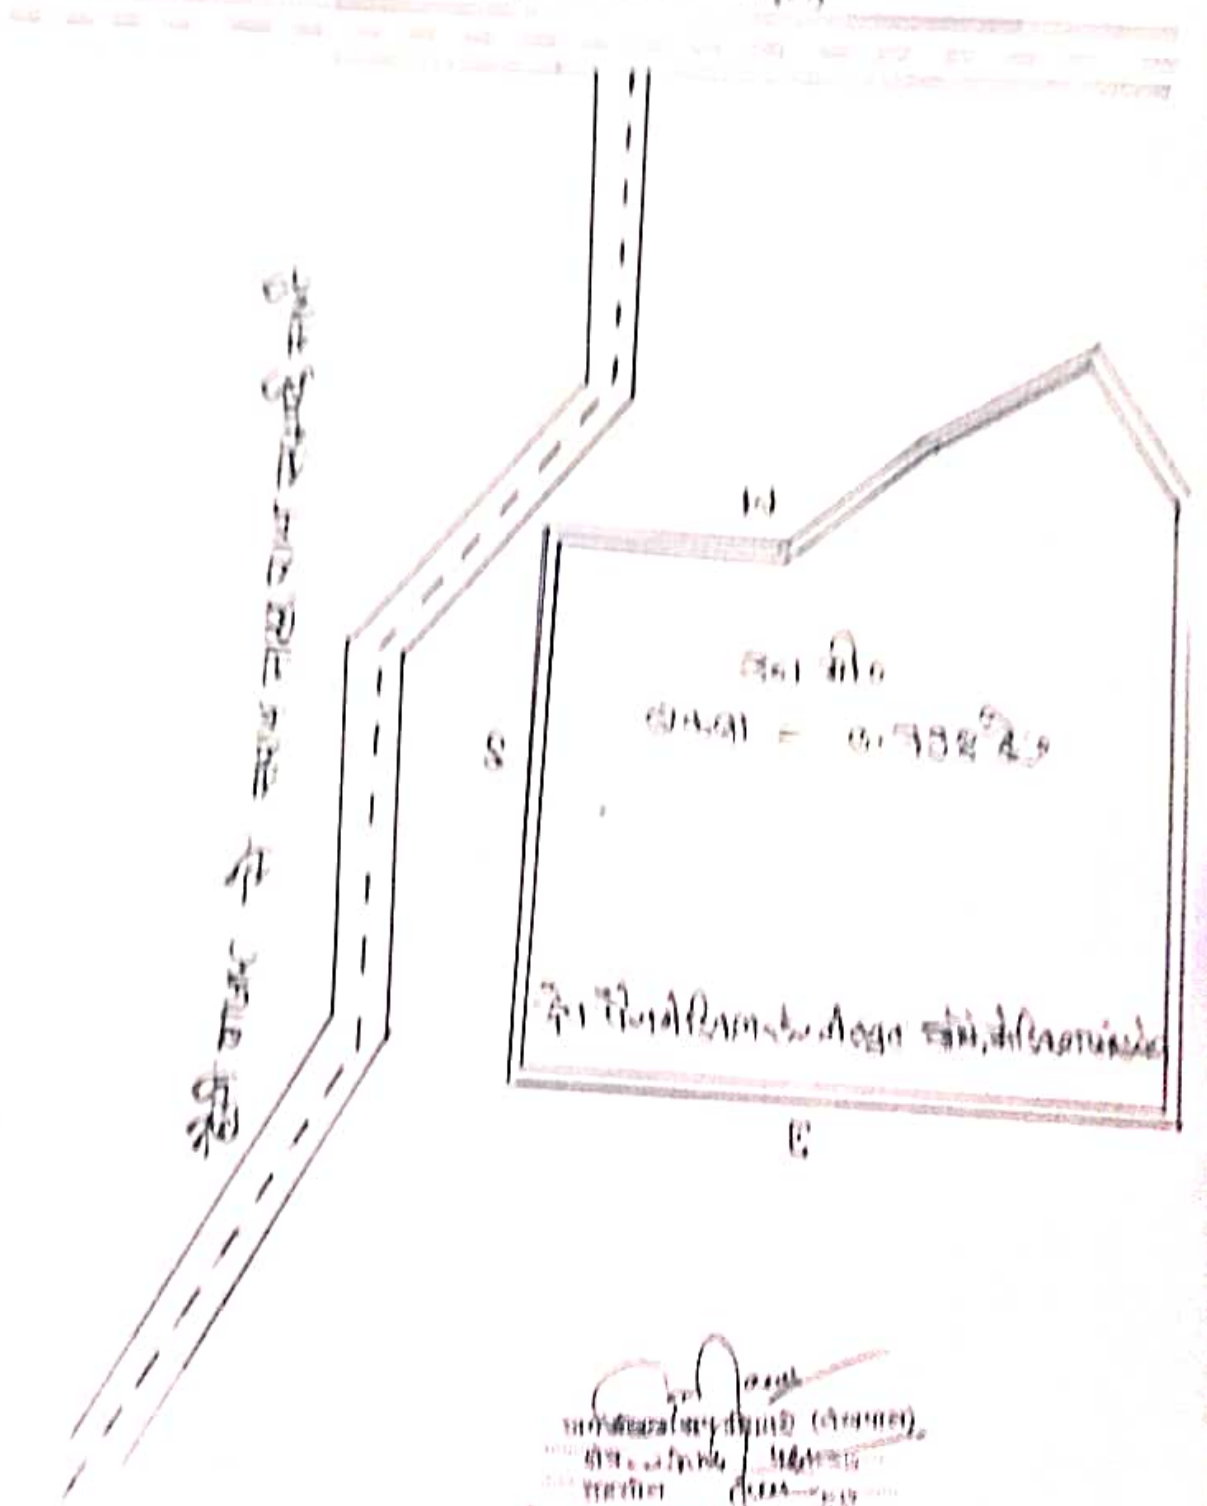

कल (इन्तकाम) खसरा का नाम परगना तहसील जिला प्रतापगढ़ बाबत सन् 200 फ०

न० खसरा	क्षेत्रफल	सं खाता खतौनी	खतौनी भाग (1) के अनुसार खातेदार का नाम	खतौनी भाग (2) के अनुसार खातेदार का नाम	सिचाई का साधन	धान्य										मीलान खसरा के अनुसार कृषि मूल्य क्षेत्र भूमि - घेठ क्षेत्र	घेठों की संख्या	विवरण	टिप्पणियाँ	
						दो फसली धान्य					खरीफ का क्षेत्रफल, रबी का क्षेत्रफल, जायदा का क्षेत्रफल									
						धान्य	सिंचित	असिंचित	धान्य	सिंचित	असिंचित	धान्य	सिंचित	असिंचित	सिंचित					असिंचित
801 210	788	239	नारद कुंवर श्रीधर																	

विकास प्रशासनिक कार्यालय
उदगाव नरसिंहपुर
जगजिवन सिंग निवासी (अधीनस्थ)
क्षेत्र.....
जन्मपद-प्रतापगढ़
दिनांक 29.6.2022

महाराष्ट्र शासन
जिल्हा कार्यालय
पुणे

पुणे जिल्हा कार्यालय

कक्षा क्र. १०
एकूण क्षेत्रफळ = ७.७०४ चौ. मी.