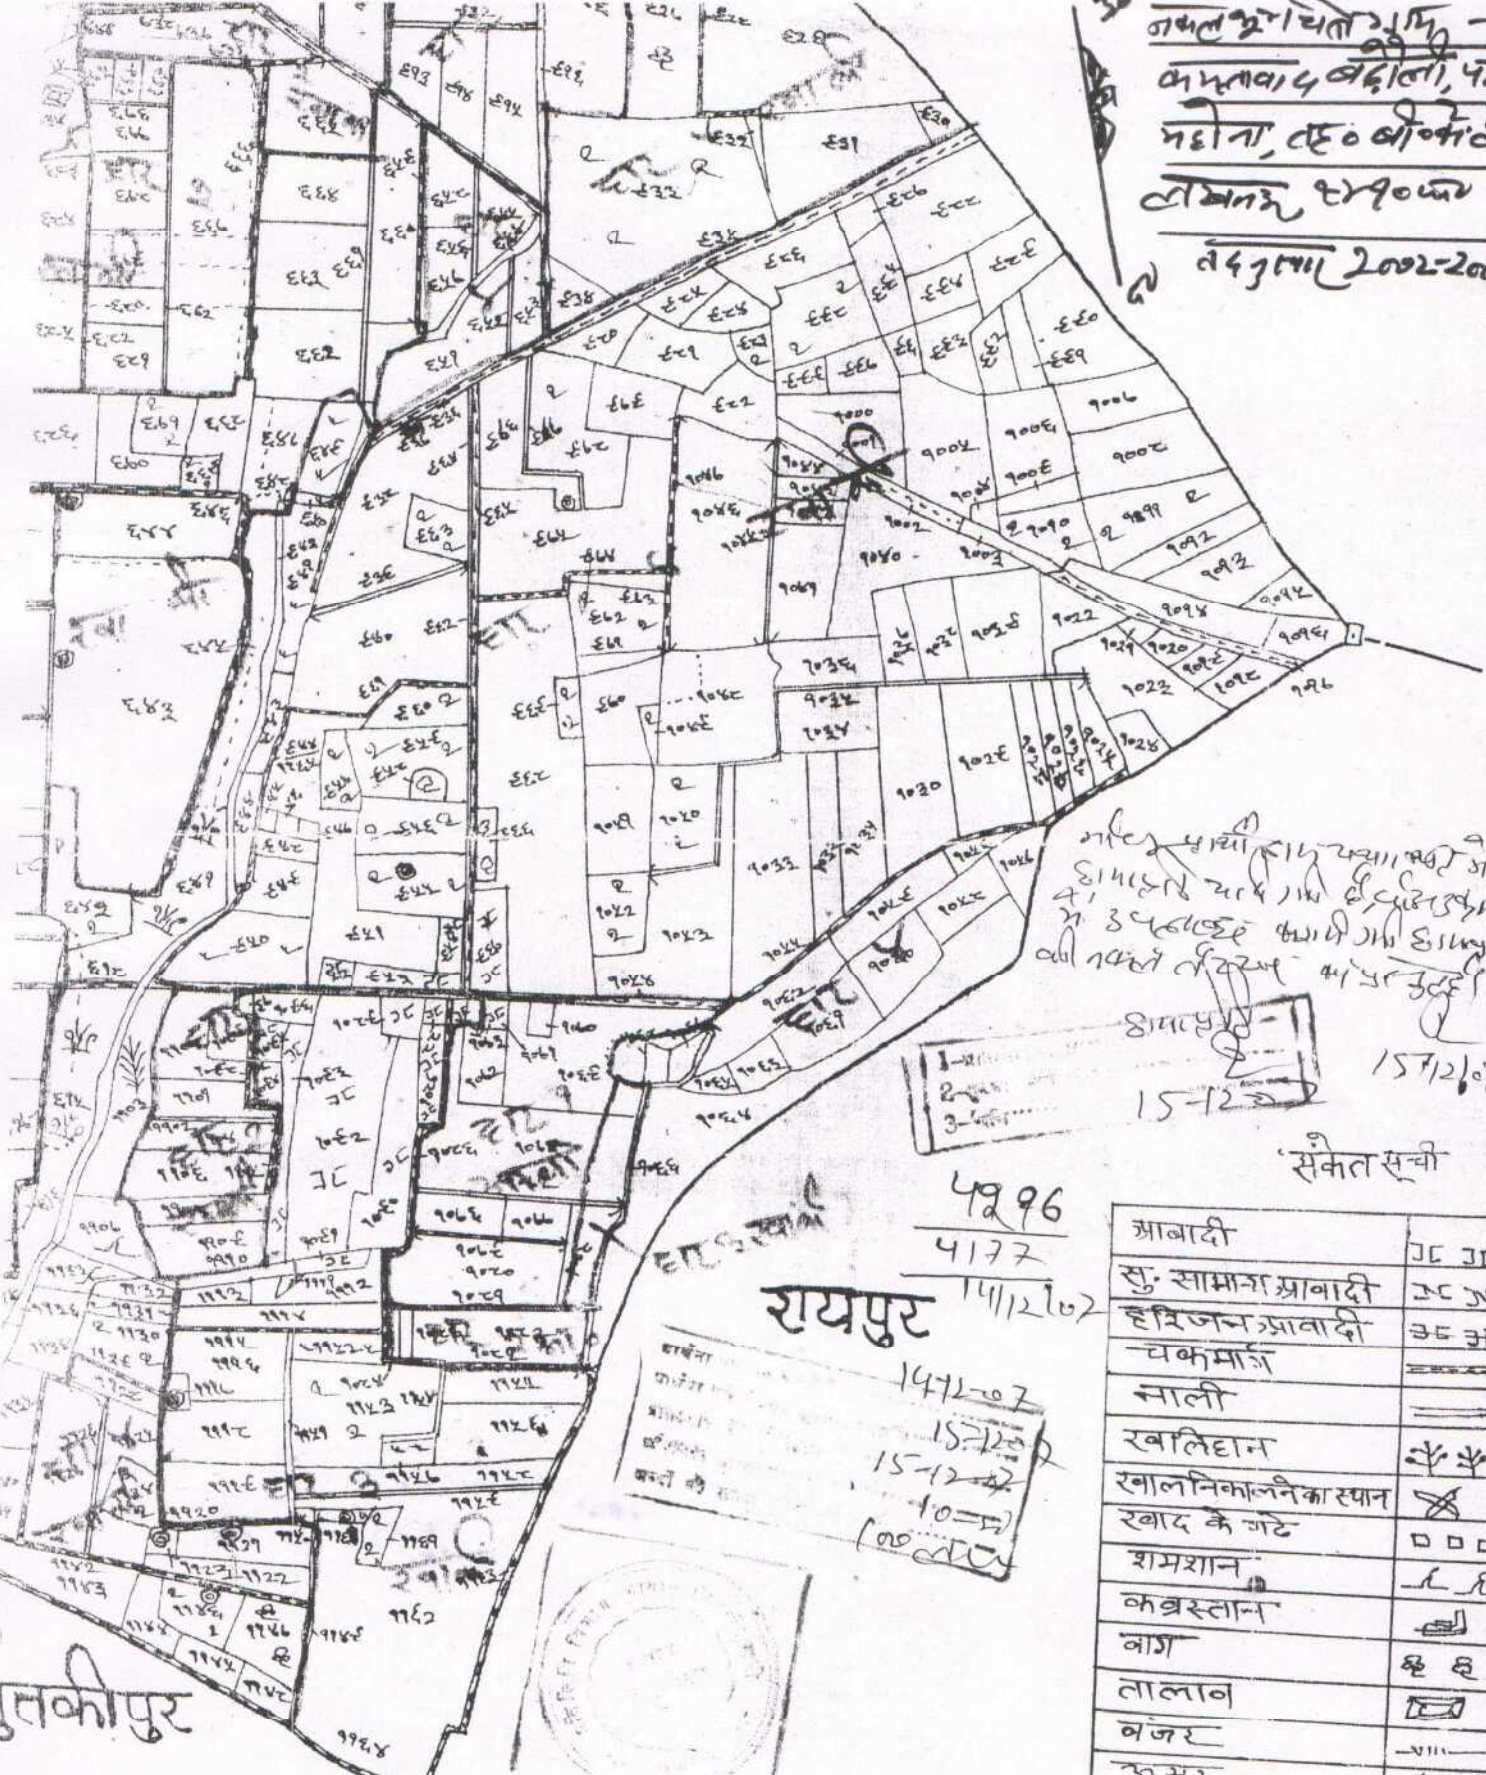

गणतंत्राचते गुण -
 कप्तवा ५ वहाला, ५२०
 महीना, १६० वीकादी
 लीबनर, १९१०

१५११११ २००२-२००३

गणतंत्राचते गुण -
 कप्तवा ५ वहाला, ५२०
 महीना, १६० वीकादी
 लीबनर, १९१०

१-...
 २-...
 ३-...

१५/१२/०७

संकेत सूची

आवादी	GC GC
सु. सामान आवादी	GC GC
हरिजन आवादी	GC GC
चकमार्ग	=====
नाली	=====
खलिदान	☞☞
रंगलनिकालनिका स्थान	✕
खाद के गटे	□□□
शमशान	— — —
कब्रस्तान	☞
वांग	☞ ☞
तालाव	☞
बजर	— — —
ऊसर	— — —
मल रूप	☞
पाठशाला	○
नवीन परती	— — —
पशु चर	☞
देव स्थान	☞
रेलवे लाइन	=====

५९९६
 ५१७७
 रायपुर १५/१२/०७

१५/१२/०७
 १५-१२-०७
 १०-१२-०७

१५/१२/०७
 १५-१२-०७
 १०-१२-०७

गुतकीपुर

१ प्रीट = १ दिनांक

अधिकारी

चकबन्दी अधिकारी