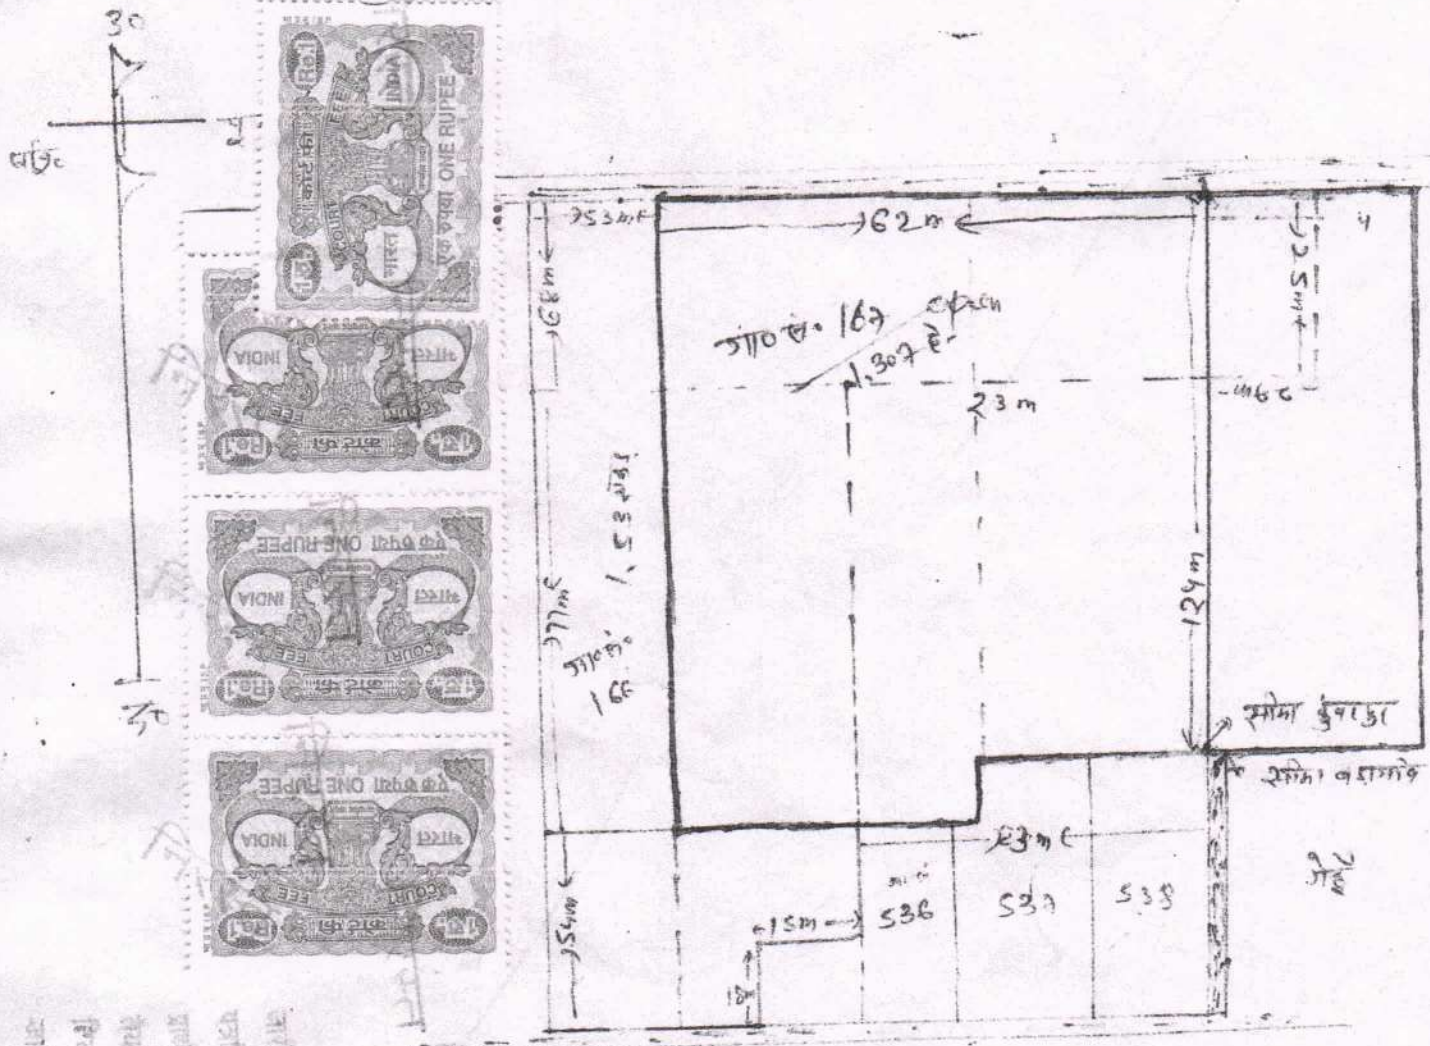

# Land Conversion certificate

(L. C. C.)

प्रमाणित किया जाता है कि डा० राम मनोहर लोहिया वेलफेअर सोसाइटी के अन्तर्गत डा० आर०एम०एल० इन्स्टीट्यूट ऑफ फार्मसी, स्थित ग्राम कुँवरपुर बडागाँव तहसील पुवायाँ जिला शाहजहाँपुर, उत्तर प्रदेश जिसकी गाटा सं० 167 रकबा 1.242 हे० लखनऊ पलिया प्रान्तीय राजमार्ग के किनारे स्थित है जिसका नजरी नक्शा व ग्रामीण मानचित्र संलग्न है।

नकशा

डा. आर. एम. एन. इंस्टीट्यूट ऑफ कमिश्नी

23/8/18  
 24-8-18  
 5-08/18  
 24-8-18

आरक्षणी गाँव - कुंवरपुर (गाँव सं. 167 / 1.307 हे.)

मजदारी गाँव - बडागाँव (गाँव सं.  $\frac{536}{0.198}$ ,  $\frac{537}{0.454}$ ,  $\frac{538}{0.308}$  हे.) 3 किता 0.960 हे।