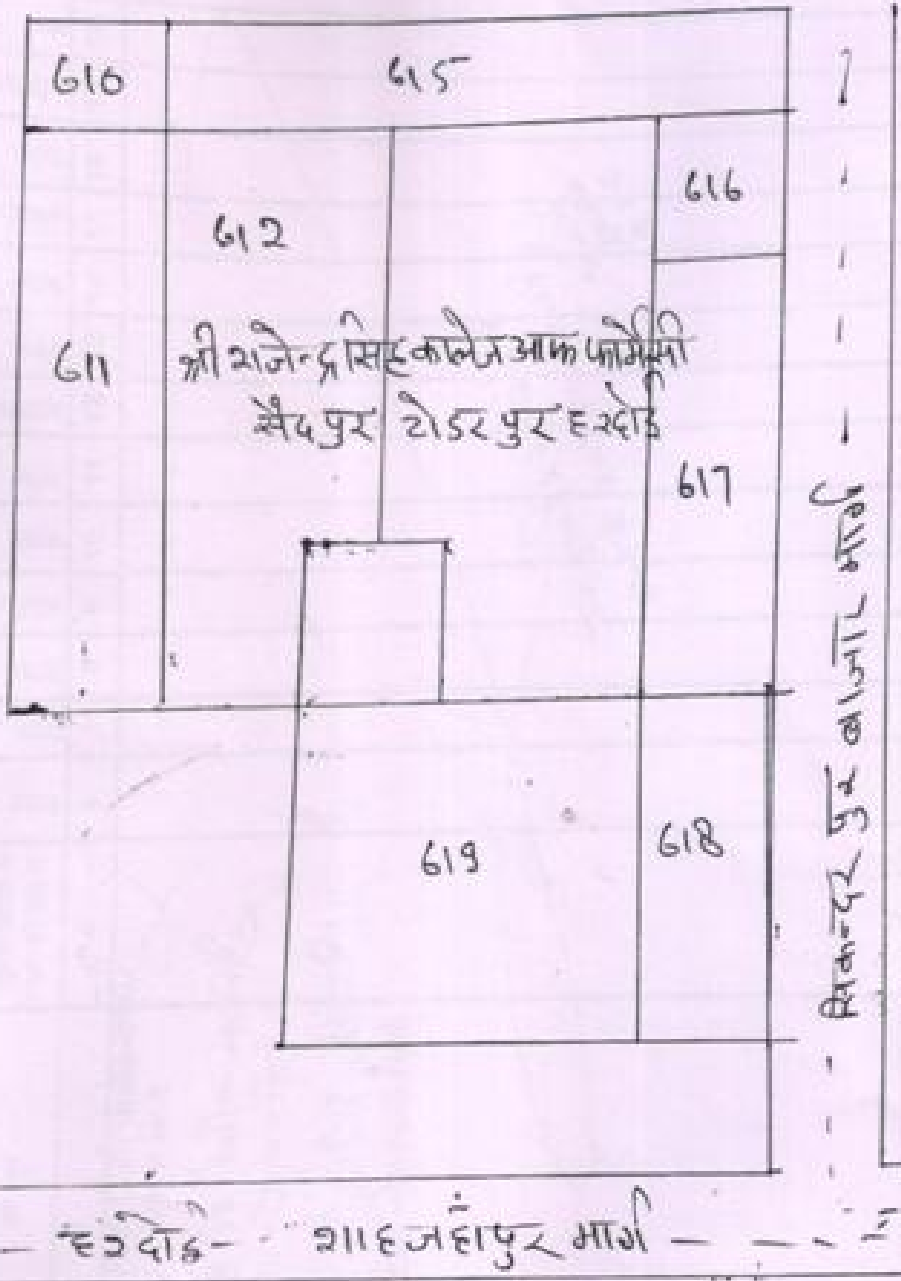

सत्यापित

15/4/17

घाना प्रति सत्यापित

15/4/17
हसीबद्वारा (न्यायिक)
शाहबाद (हरदोली)

जहाँ नक्सा
 ग्राम सैदपुर परगना गडहसुगानी तहसील गाहावादे हरदोड
 गारा सं० 612, 614, 617

18.2.2018
 वा.
 21/2/18