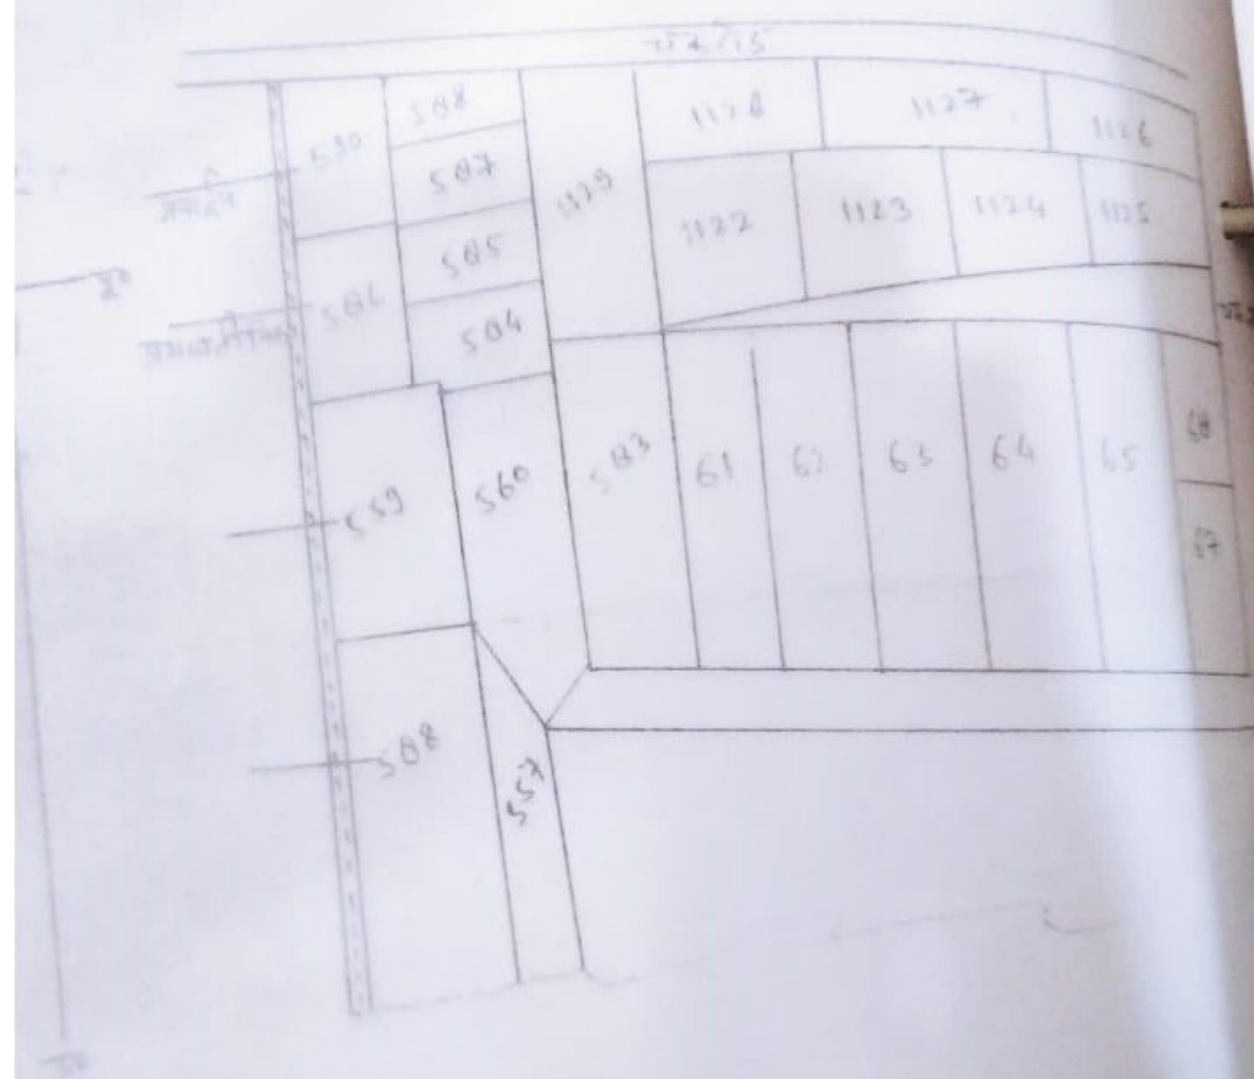

नजदी नजारा
 पंचम बुलाव गावपुर् पालना बगालवी नहलीव केराठत जेन्सुर

तोहरी

- ३० - चकराड,
- ४० - चक खरभान के उरिजन नजदी इंड स्टेशन
- ५० - चक अय,
- ६० - प्रमावरी मिठ मिभुवा संस्थान.