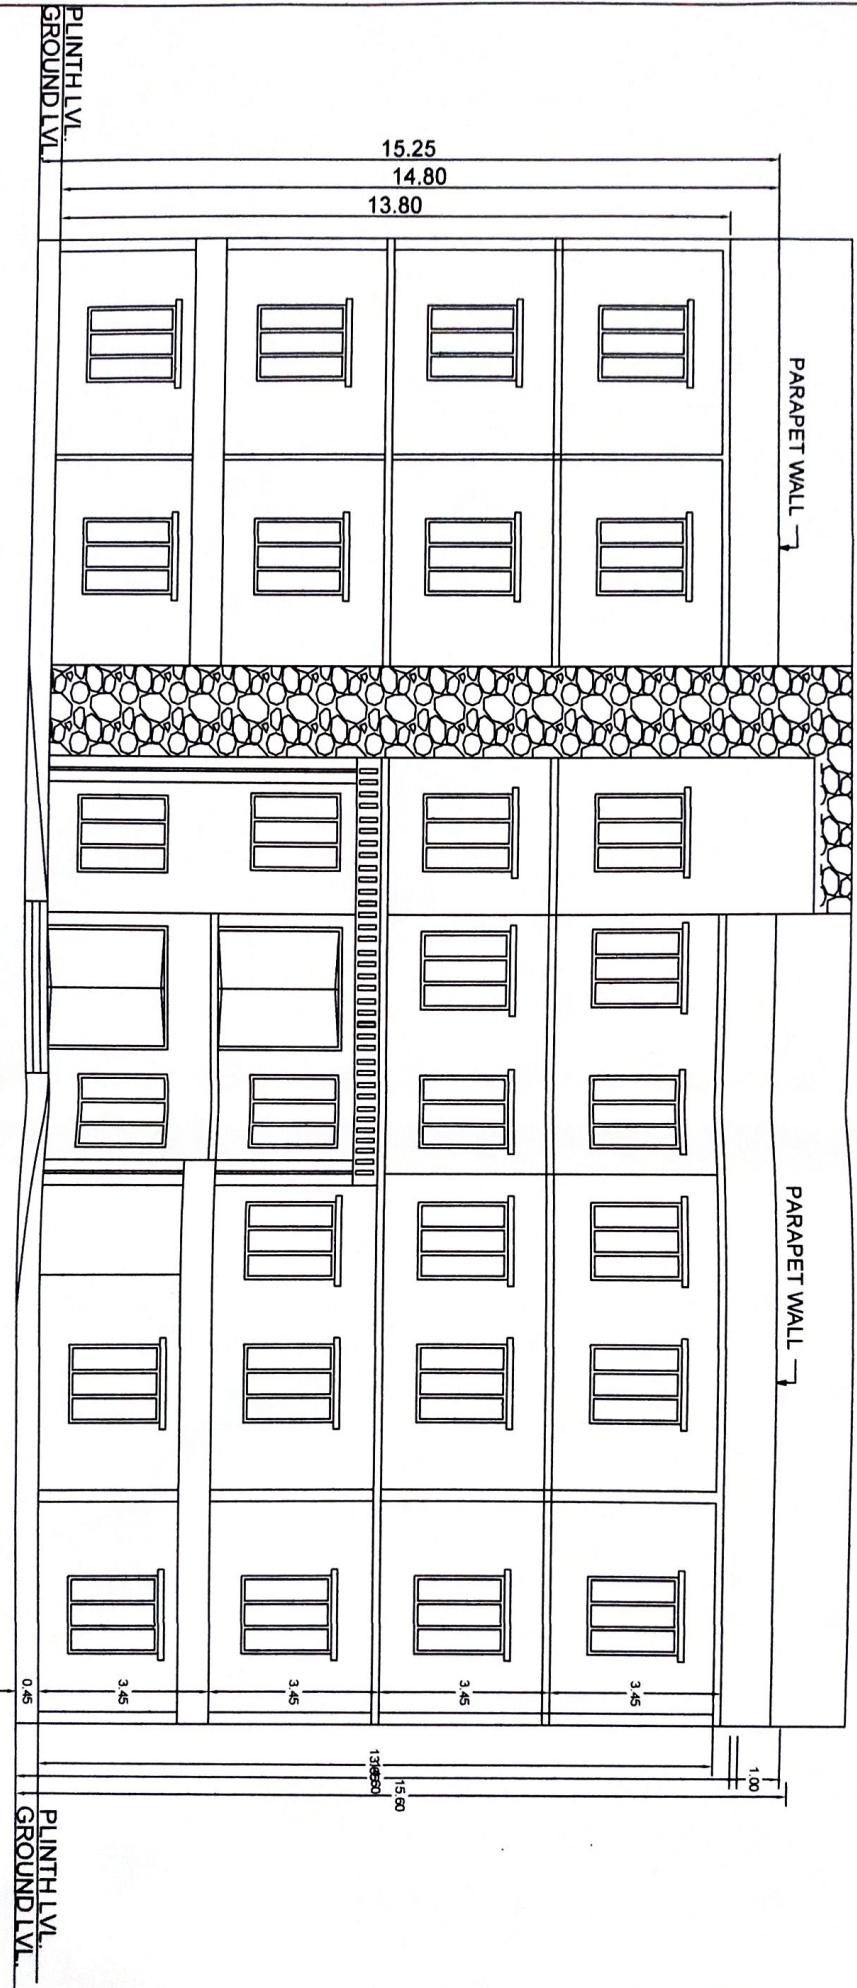

KAPIL MUDGAL
B.ARCH.

Reg.No. CA/20269/96

Sachin Kharbarn

Dr. Sachin Kharbarn

M.Tech. (Civil)
Reg.No. PE/00019/18

BUILDING PLAN

FRONT ELEVATION
SCALE:-1:100

Kunudgal