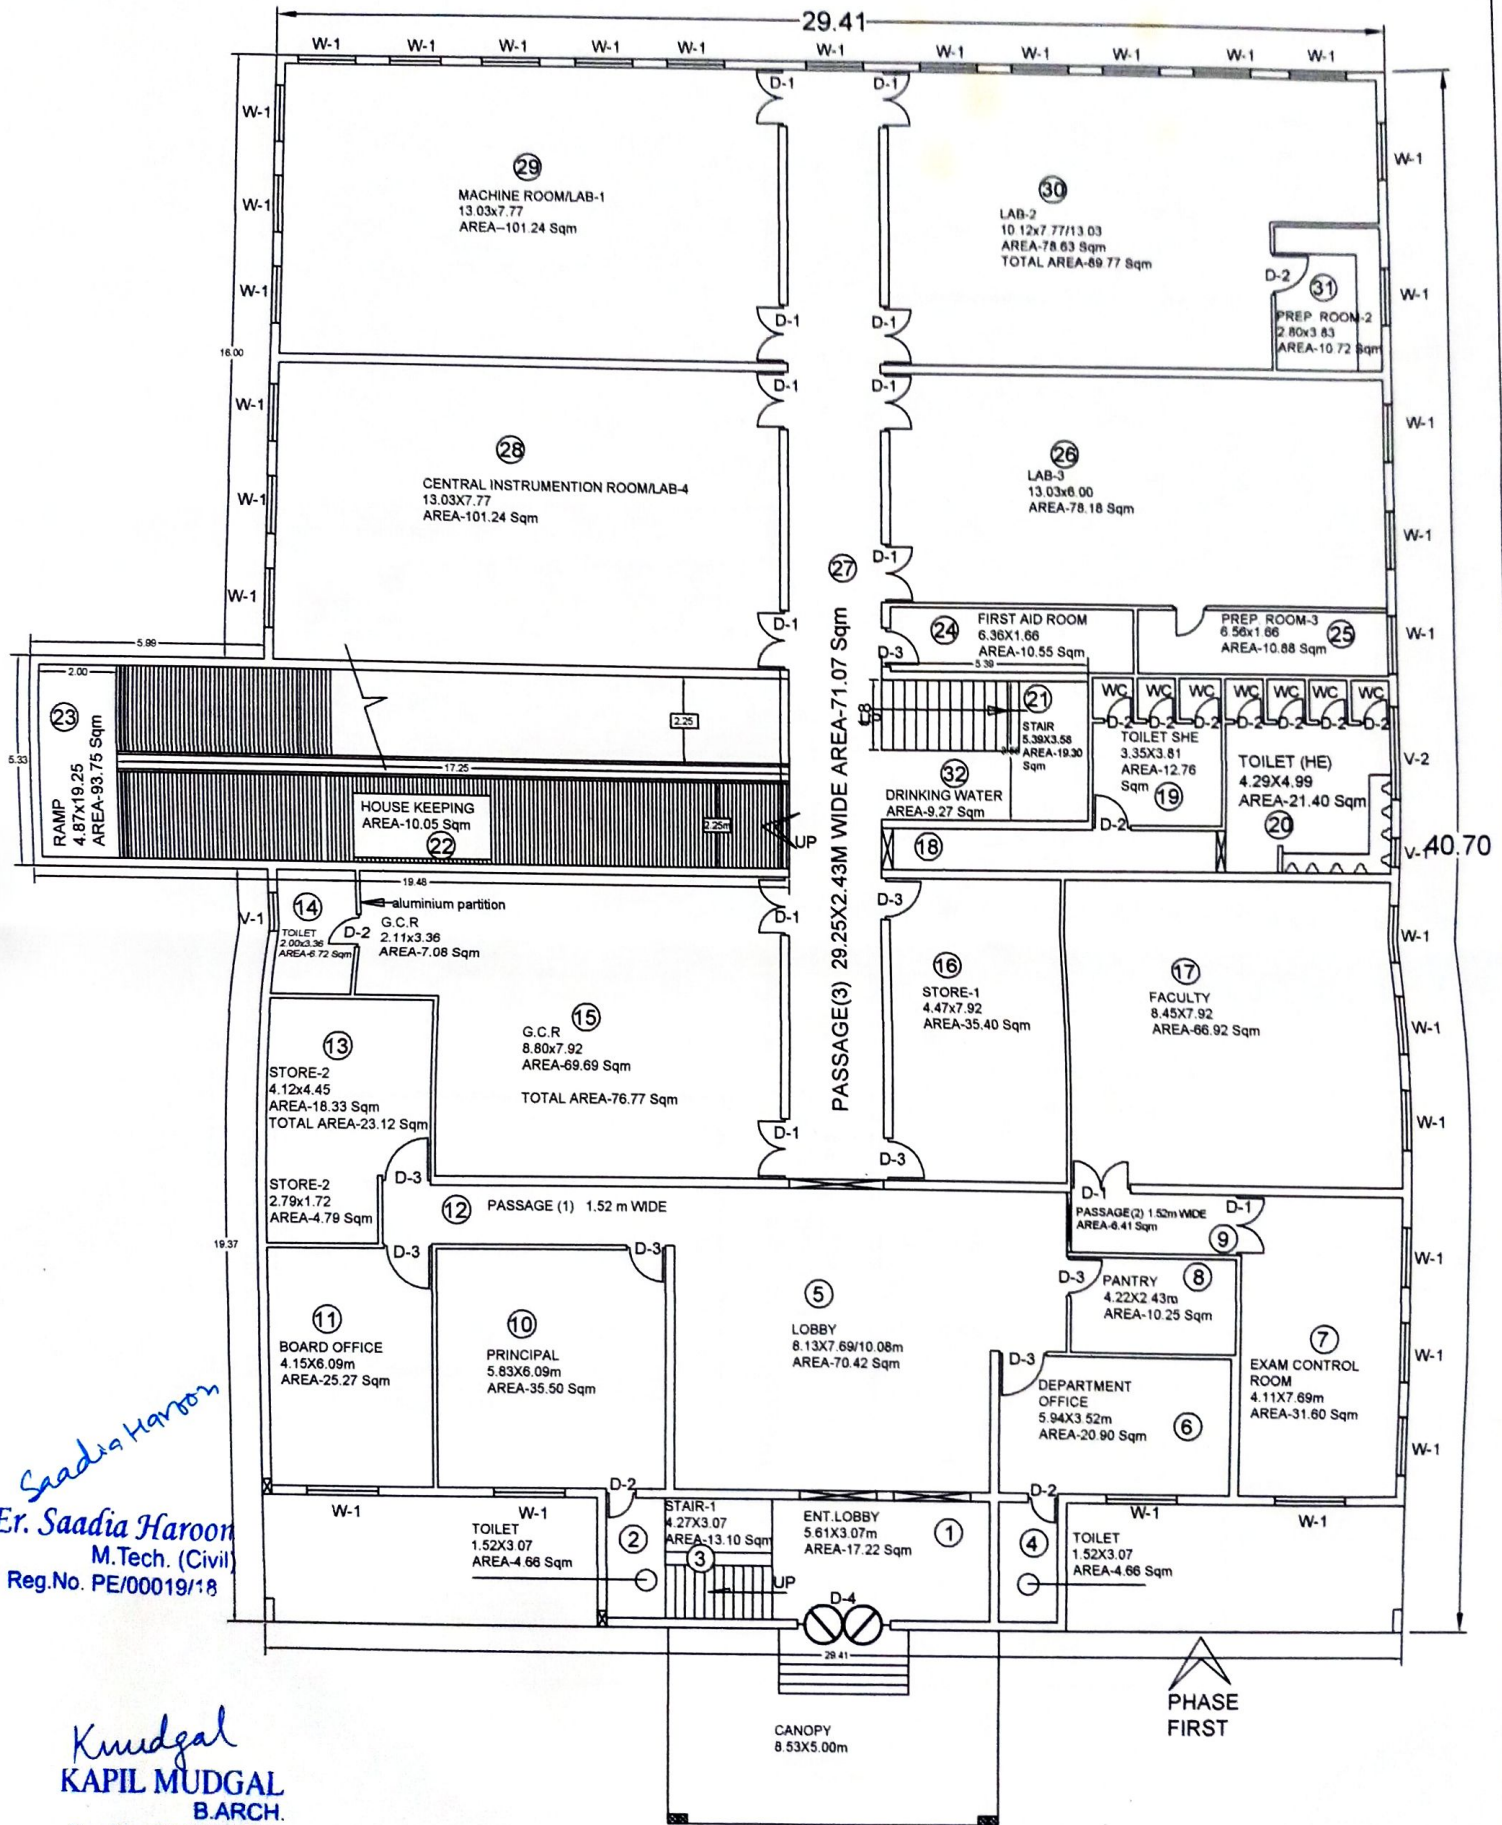

Saadia Haron
Et. Saadia Haron
 M.Tech. (Civ.)
 Reg.No. PE/00019111

Kmudgal
APIL MUDGAL
 B.ARCH.
 Reg.No. CA/20269/96

THIRD FLOOR PLAN SCALE:-1:100

PHASE SECOND

Saadia Haroon
Er. Saadia Haroon
 M.Tech. (Civil)
 Reg.No. PE/00019/18

Kmudgal
KAPIL MUDGAL
 B.ARCH.
 Reg.No. CA/20269/96

GROUND FLOOR PLAN SCALE:-1:100

Saadia Haroon
Er. Saadia Haroon
 M.Tech. (Civil)
 Reg.No. PE/00019/18

Kmudgal
KAPIL MUDGAL
 B.ARCH.
 Reg.No. CA/20269/96

FIRST FLOOR PLAN SCALE:-1:100