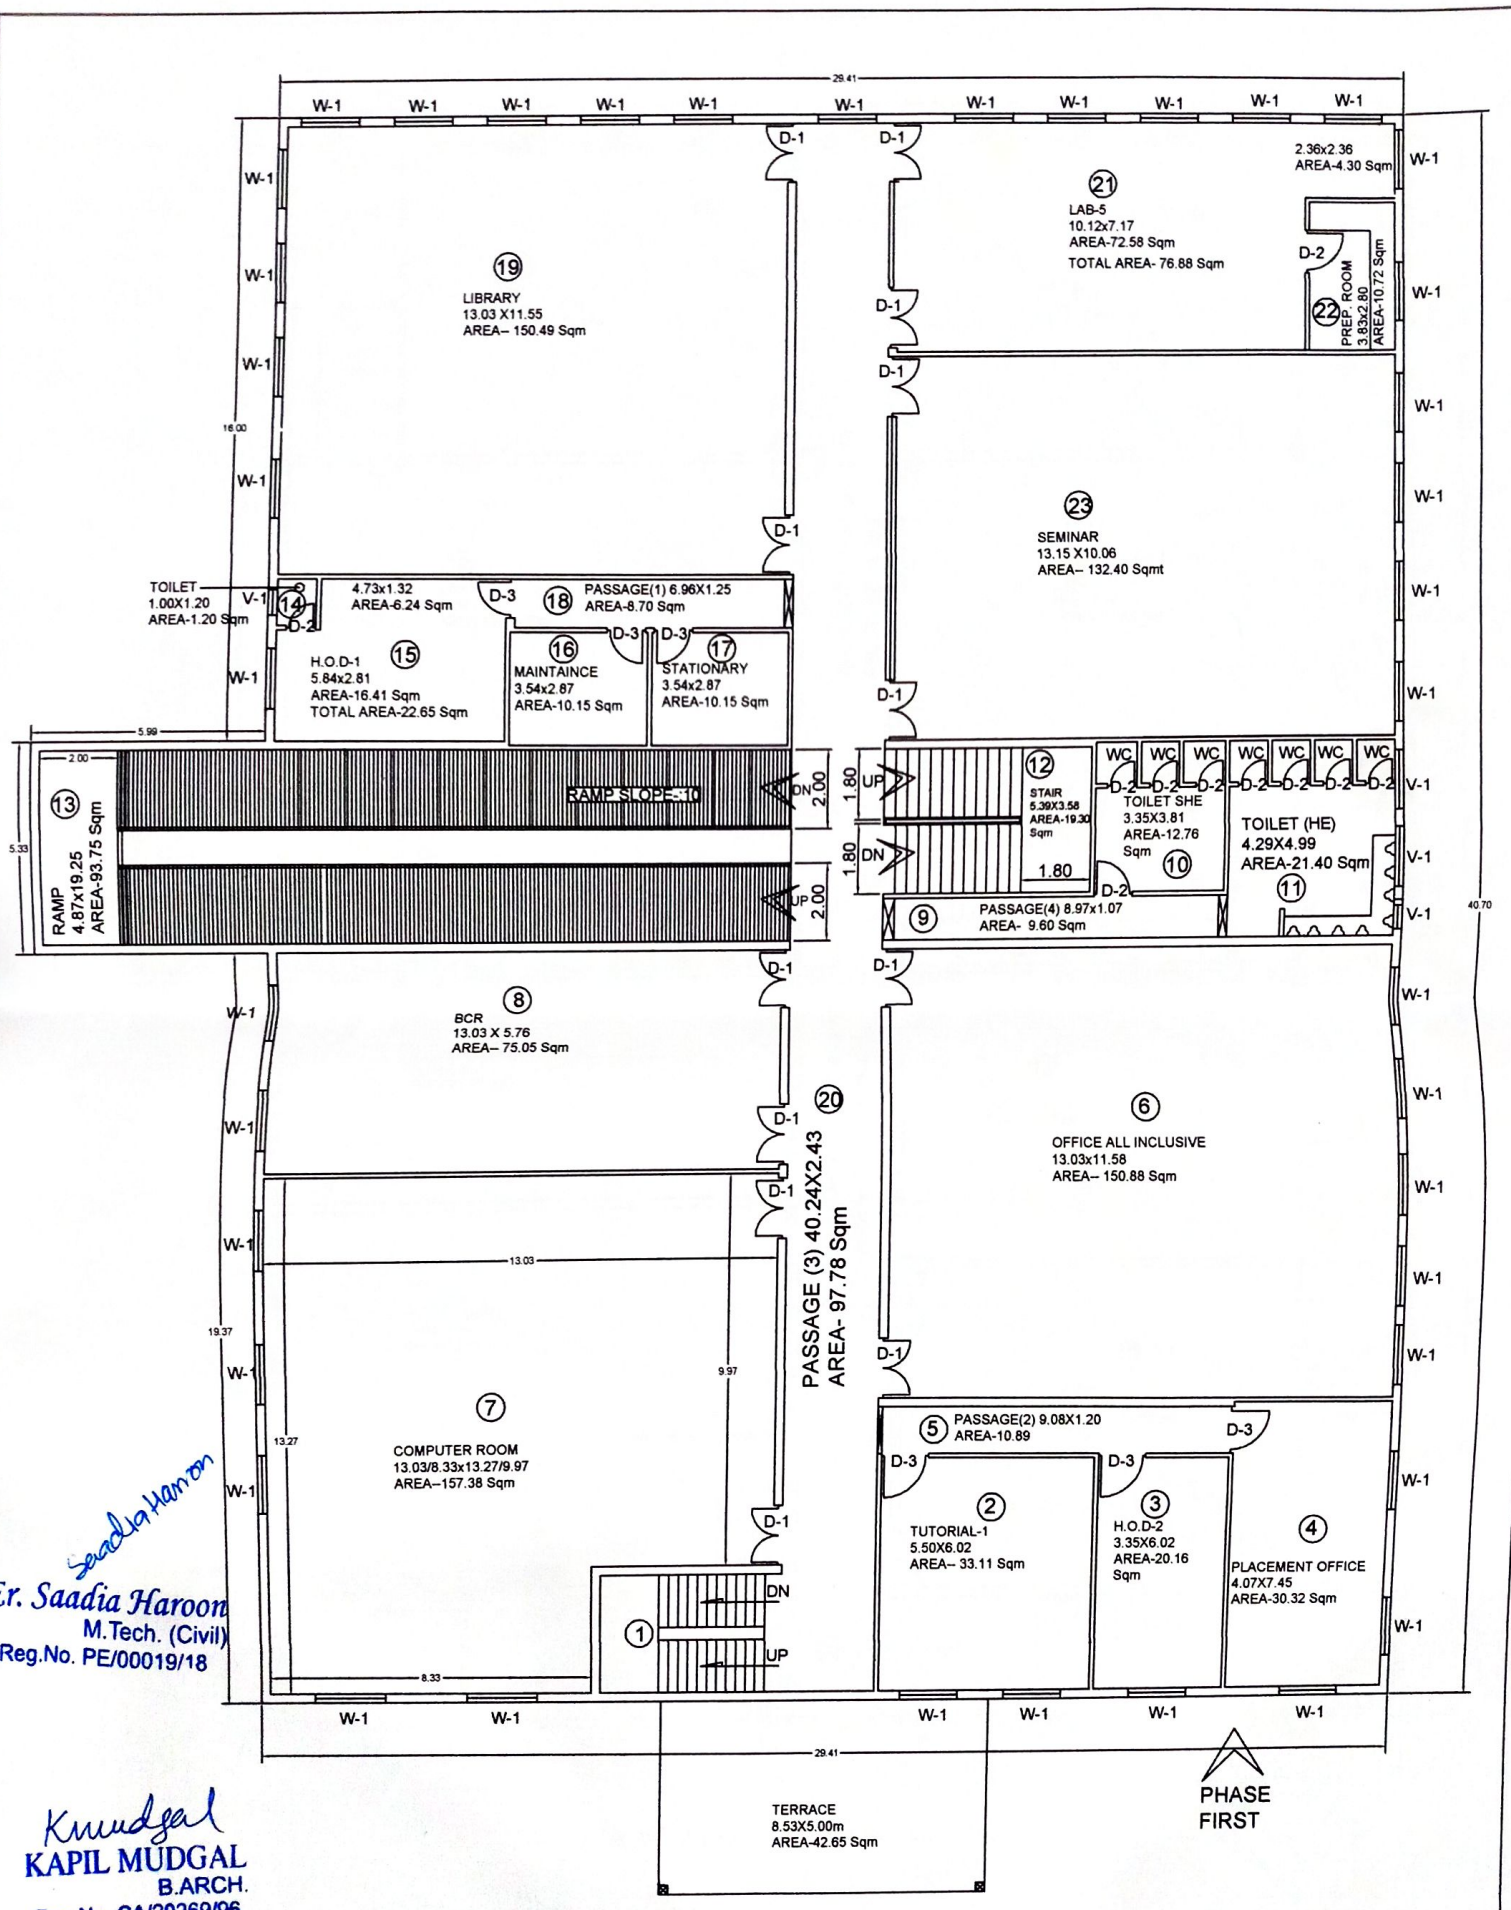

Saadia Haron
Et. Saadia Haron
 M.Tech. (Civ.)
 Reg.No. PE/00019111

Kmudgal
APIL MUDGAL
 B.ARCH.
 Reg.No. CA/20269/96

THIRD FLOOR PLAN SCALE:-1:100

PHASE SECOND

Saadia Haroon
Er. Saadia Haroon
 M.Tech. (Civil)
 Reg.No. PE/00019/18

Kmudgal
KAPIL MUDGAL
 B.ARCH.
 Reg.No. CA/20269/96

GROUND FLOOR PLAN SCALE:-1:100

Saadia Haroon
Er. Saadia Haroon
 M.Tech. (Civil)
 Reg.No. PE/00019/18

Kmudgal
KAPIL MUDGAL
 B.ARCH.
 Reg.No. CA/20269/96

FIRST FLOOR PLAN SCALE:-1:100