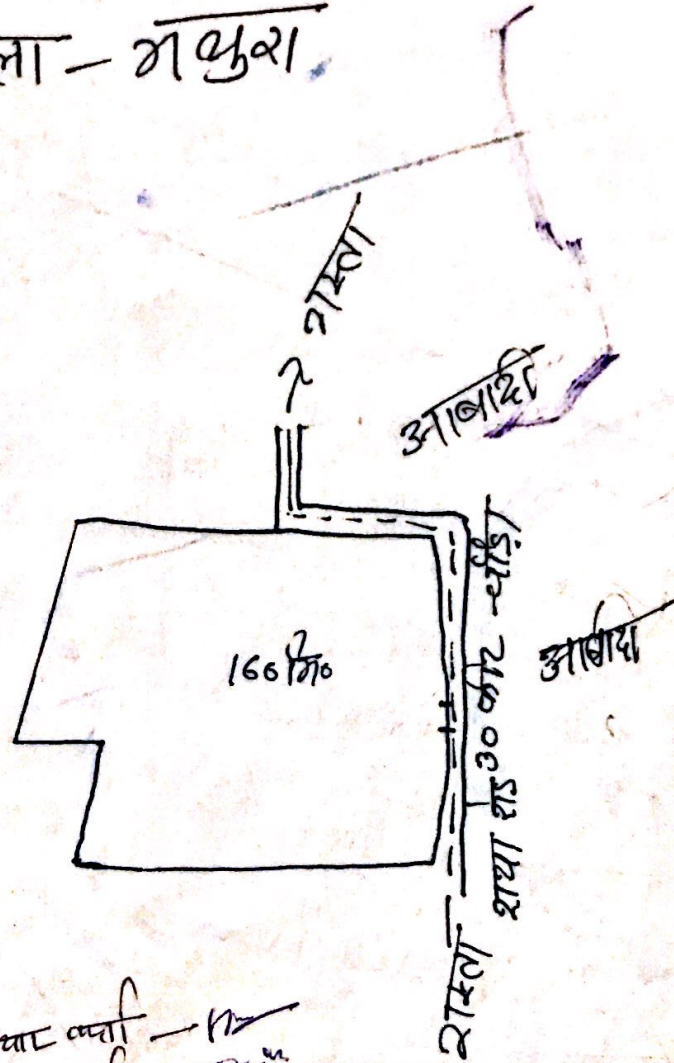

राजकीय भूजा — 160 मि०
 स्वामि- कोयल, पोस्ट- शया
 जिला- मथुरा

पचास वर्षी — 12
 मिलन कर्ता — 1000/-

... 840
 ... 23/01/19
 ...
 ... 24/11/19
 ... 24/11/19
 ...